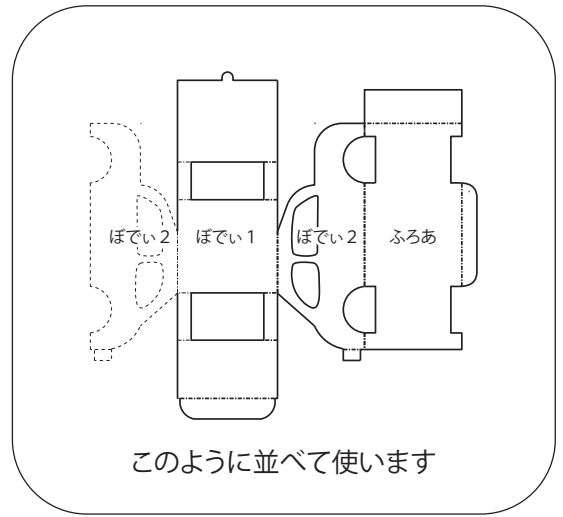

■段ボールミニカー 型紙

----- 山折り線
-.-.- 谷折り線

前輪側
↑

↓
後輪側

厚さが1~3 mm
の薄い段ボール

■段ボールミニカー 型紙

タイヤ

厚さが5 mm→
の段ボール